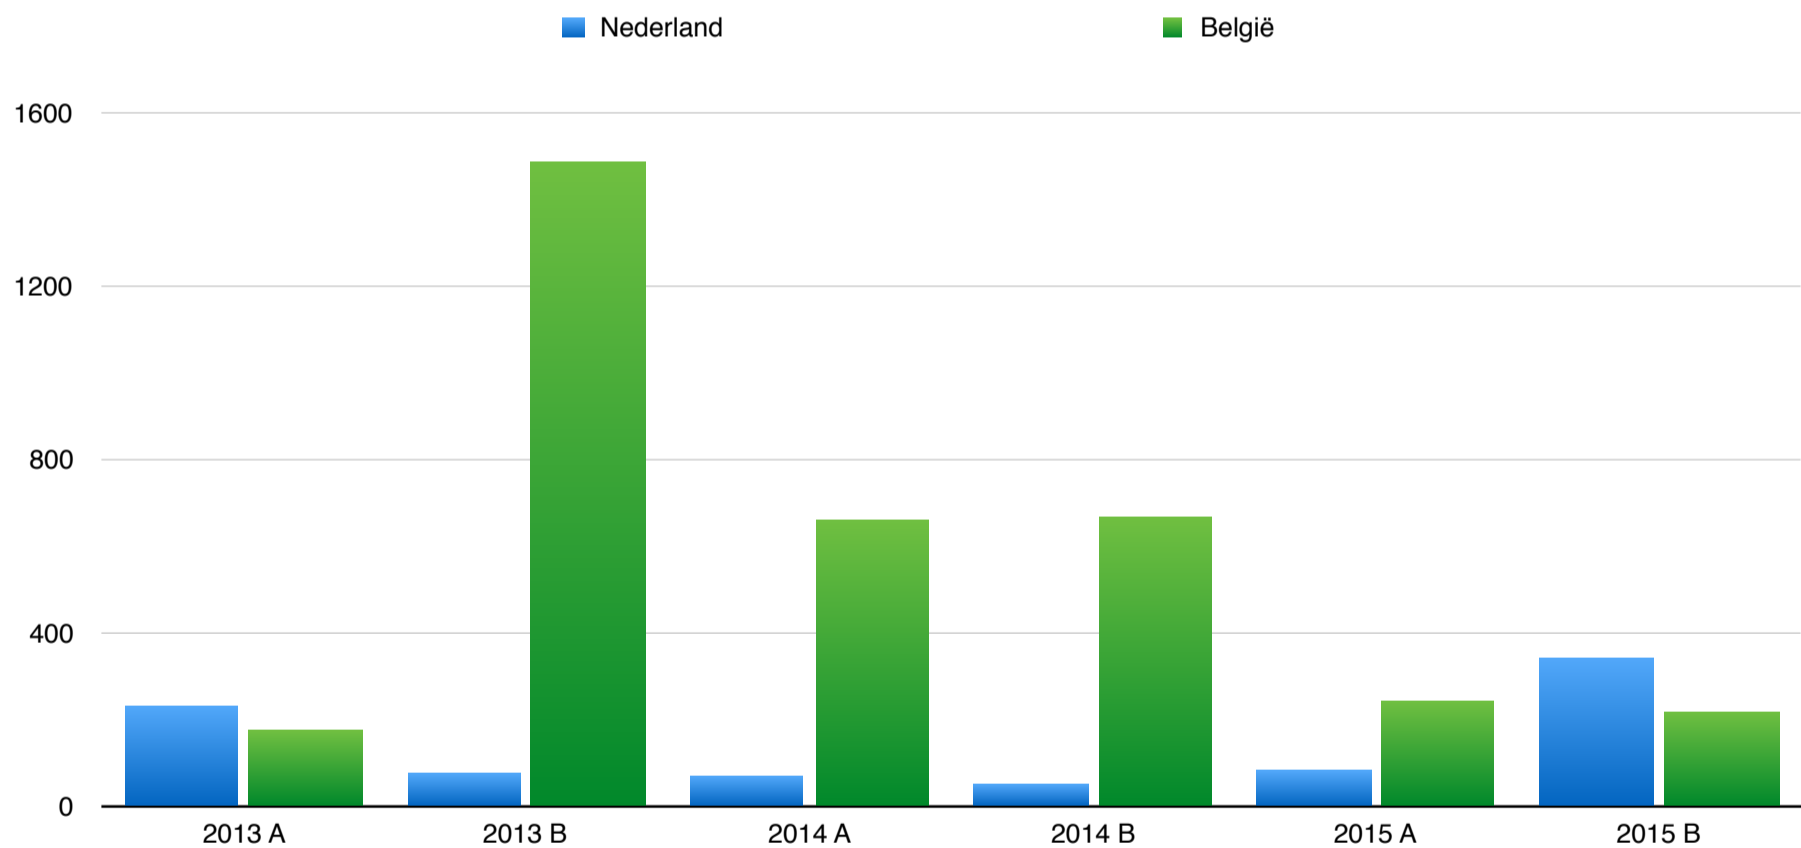

Aantal opgevraagde apparaten

	2013 A	2013 B	2014 A	2014 B	2015 A	2015 B
Nederland	229	76	70	52	85	341
België	175	1488	661	669	242	221

Opvragingen / inwoners

	Opvragingen	Unieke apparaten	Inwoners (miljoen)	Apparaten/ miljoen inwoners	Ingewilligd
Nederland	39	341	16,8	20	41%
Belgie	107	221	11,2	20	52%
Duitsland	11989	31360	80	392	52%
Frankrijk	1610	3679	66	56	35%
Luxemburg	32	40	0,543	74	38%
Verenigde Staten	4009	16148	64,1	252	80%
Verenigd Koninkrijk	1969	3830	318,9	12	55%