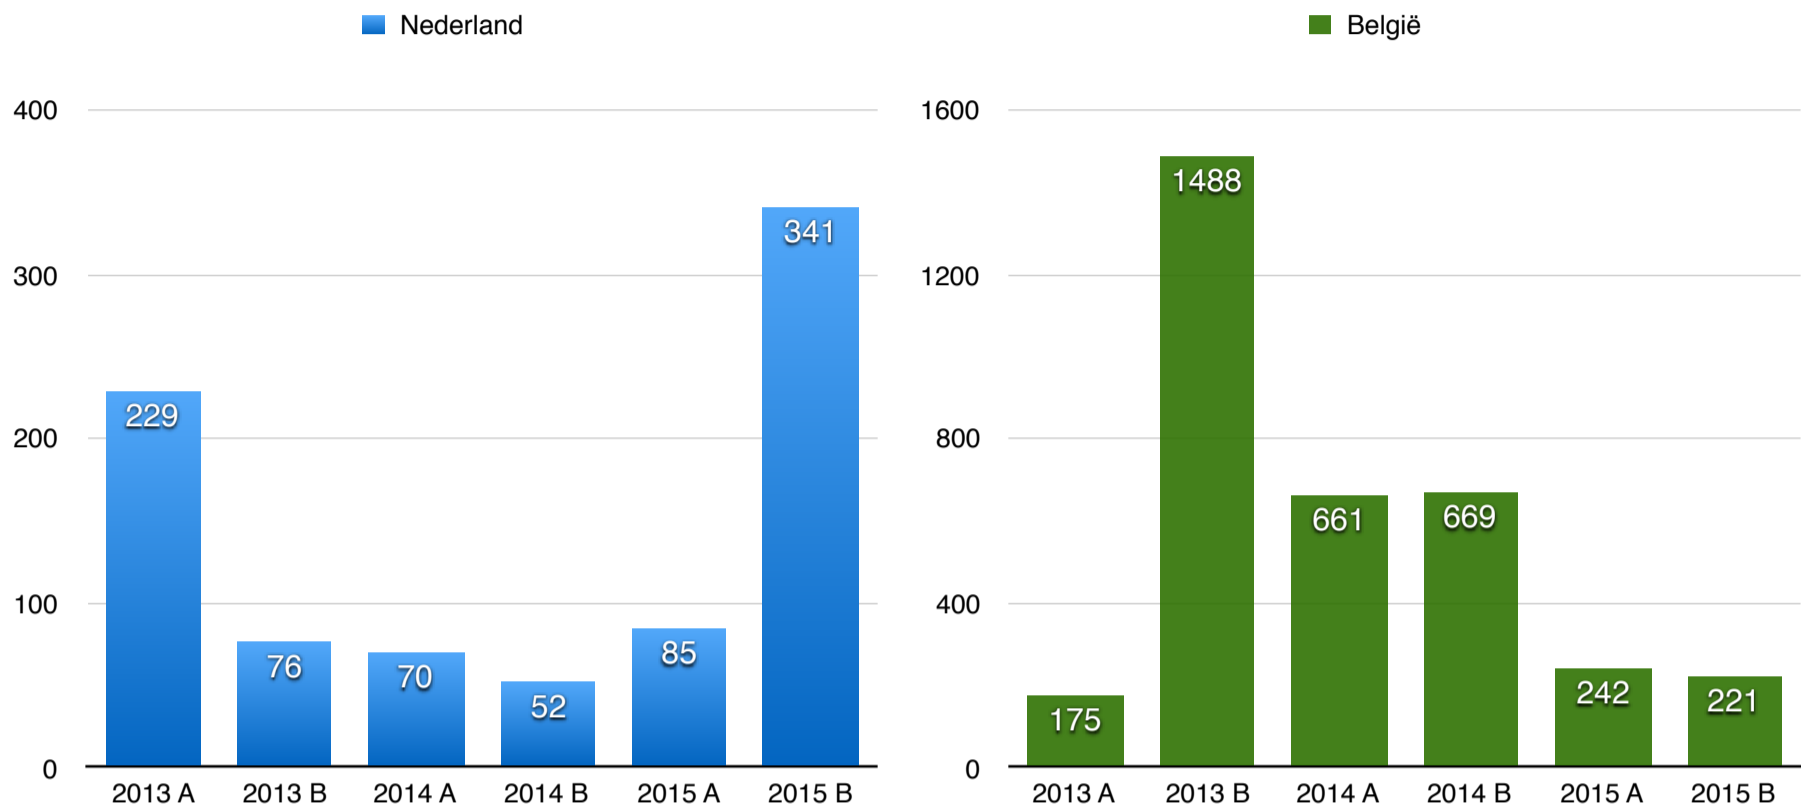

Aantal opgevraagde apparaten

	2013 A	2013 B	2014 A	2014 B	2015 A	2015 B
Nederland	229	76	70	52	85	341
België	175	1488	661	669	242	221

Opvragingen / inwoners

	Opvragingen	Unieke apparaten	Inwoners (miljoen)	Apparaten/ miljoen inwoners	Ingewilligd
Nederland	39	341	16,8	20	41%
Belgie	107	221	11,2	20	52%
Duitsland	11989	31360	80	392	52%
Frankrijk	1610	3679	66	56	35%
Luxemburg	32	40	0,543	74	38%
Verenigde Staten	4009	16148	64,1	252	80%
Verenigd Koninkrijk	1969	3830	318,9	12	55%